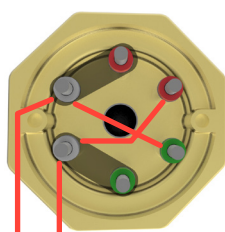

Trekantkobling

Stjernekobling

1-fas 3 elementer

1-fas 2 elementer

1-fas element

Tekniske spesifikasjoner

Varmekolbe type:	IU31R
Artikkel nr.:	2520398201
For oppvarming av:	Vann
Effekt:	1 500 W
Spenning:	230 / 400 V
Innstikkslengde (A):	150 mm
Inaktiv sone (B):	20 mm
Varm sone (C):	130 mm
Flens/hode:	2" rørgjenget messinghode
Rørelement:	AISI316L
Ant. element:	3
Overflate belastning:	8,8 W/cm ²