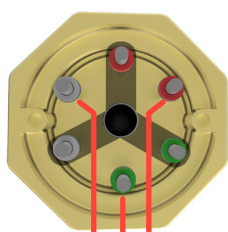

Trekantkobling

Stjernekobling

1-fas 3 elementer

1-fas 2 elementer

1-fas element

Tekniske spesifikasjoner

Varmekolbe type:	IU31R
Artikkel nr.:	2520398201
For oppvarming av:	Vann
Effekt:	1 500 W
Spenning:	230 / 400 V
Innstikkslengde (A):	150 mm
Inaktiv sone (B):	20 mm
Varm sone (C):	130 mm
Flens/hode:	2" rørgjenget messinghode
Rørelement:	AISI316L
Ant. element:	3
Overflate belastning:	8,8 W/cm ²