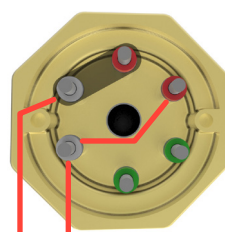

Trekantkobling

Stjernekobling

1-fas 3 elementer

1-fas 2 elementer

1-fas element

Tekniske spesifikasjoner

Varmekolbe type:	IU31R
Artikkel nr.:	2520398201
For oppvarming av:	Vann
Effekt:	1 500 W
Spenning:	230 / 400 V
Innstikkslengde (A):	150 mm
Inaktiv sone (B):	20 mm
Varm sone (C):	130 mm
Flens/hode:	2" rørgjenget messinghode
Rørelement:	AISI316L
Ant. element:	3
Overflate belastning:	8,8 W/cm ²