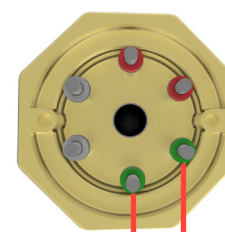

Trekantkobling

Stjernekobling

1-fas 3 elementer

1-fas 2 elementer

1-fas element

Tekniske spesifikasjoner

Varmekolbe type:	IU31R
Artikkel nr.:	2520398201
For oppvarming av:	Vann
Effekt:	1 500 W
Spenning:	230 / 400 V
Innstikkslengde (A):	150 mm
Inaktiv sone (B):	20 mm
Varm sone (C):	130 mm
Flens/hode:	2" rørgjenget messinghode
Rørelement:	AISI316L
Ant. element:	3
Overflate belastning:	8,8 W/cm ²