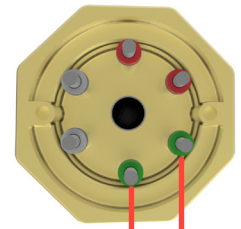

L1 L2 L3
Trekantkobling

L1 L2 L3
Stjernekobling

L1 L2
1-fas 3 elementer

L1 L2
1-fas 2 elementer

L1 L2
1-fas element

Tekniske spesifikasjoner

Varmekolbe type:	IU34R
Artikkel nr.:	2520398203
For oppvarming av:	Vann
Effekt:	3 000 W
Spenning:	230 / 400 V
Innstikkslengde (A):	240 mm
Inaktiv sone (B):	35 mm
Varm sone (C):	205 mm
Flens/hode:	2" rørgjenget messinghode
Rørelement:	AISI316L
Ant. element:	3
Overflate belastning:	8,5 W/cm ²