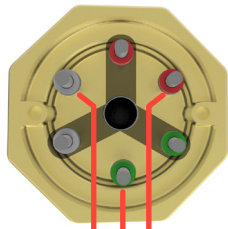

L1 L2 L3  
Trekantkobling

L1 L2 L3  
Stjernekobling

L1 L2  
1-fas 3 elementer

L1 L2  
1-fas 2 elementer

L1 L2  
1-fas element

## Tekniske spesifikasjoner

Varmekolbe type:	IU34R
Artikkel nr.:	2520398203
For oppvarming av:	Vann
Effekt:	3 000 W
Spenning:	230 / 400 V
Innstikkslengde (A):	240 mm
Inaktiv sone (B):	35 mm
Varm sone (C):	205 mm
Flens/hode:	2" rørgjenget messinghode
Rørelement:	AISI316L
Ant. element:	3
Overflate belastning:	8,5 W/cm <sup>2</sup>