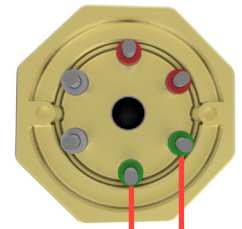

L1 L2 L3  
Trekantkobling

L1 L2 L3  
Stjernekobling

L1 L2  
1-fas 3 elementer

L1 L2  
1-fas 2 elementer

L1 L2  
1-fas element

## Tekniske spesifikasjoner

Varmekolbe type:	IU34R
Artikkel nr.:	2520398203
For oppvarming av:	Vann
Effekt:	3 000 W
Spenning:	230 / 400 V
Innstikkslengde (A):	240 mm
Inaktiv sone (B):	35 mm
Varm sone (C):	205 mm
Flens/hode:	2" rørgjenget messinghode
Rørelement:	AISI316L
Ant. element:	3
Overflate belastning:	8,5 W/cm <sup>2</sup>