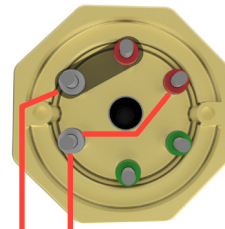

L1 L2 L3  
Trekantkobling

L1 L2 L3  
Stjernekobling

L1 L2  
1-fas 3 elementer

L1 L2  
1-fas 2 elementer

L1 L2  
1-fas element

## Tekniske spesifikasjoner

Varmekolbe type:	IU34R
Artikkel nr.:	2520398203
For oppvarming av:	Vann
Effekt:	3 000 W
Spenning:	230 / 400 V
Innstikkslengde (A):	240 mm
Inaktiv sone (B):	35 mm
Varm sone (C):	205 mm
Flens/hode:	2" rørgjenget messinghode
Rørelement:	AISI316L
Ant. element:	3
Overflate belastning:	8,5 W/cm <sup>2</sup>