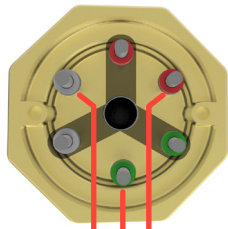

L1 L2 L3
Trekantkobling

L1 L2 L3
Stjernekobling

L1 L2
1-fas 3 elementer

L1 L2
1-fas 2 elementer

L1 L2
1-fas element

Tekniske spesifikasjoner

Varmekolbe type:	IU34R
Artikkel nr.:	2520398203
For oppvarming av:	Vann
Effekt:	3 000 W
Spenning:	230 / 400 V
Innstikkslengde (A):	240 mm
Inaktiv sone (B):	35 mm
Varm sone (C):	205 mm
Flens/hode:	2" rørgjenget messinghode
Rørelement:	AISI316L
Ant. element:	3
Overflate belastning:	8,5 W/cm ²