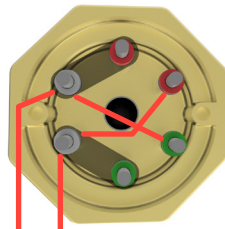

L1 L2 L3
Trekantkobling

L1 L2 L3
Stjernekobling

L1 L2
1-fas 3 elementer

L1 L2
1-fas 2 elementer

L1 L2
1-fas element

Tekniske spesifikasjoner

Varmekolbe type:	IU34R
Artikkel nr.:	2520398203
For oppvarming av:	Vann
Effekt:	3 000 W
Spenning:	230 / 400 V
Innstikkslengde (A):	240 mm
Inaktiv sone (B):	35 mm
Varm sone (C):	205 mm
Flens/hode:	2" rørgjenget messinghode
Rørelement:	AISI316L
Ant. element:	3
Overflate belastning:	8,5 W/cm ²