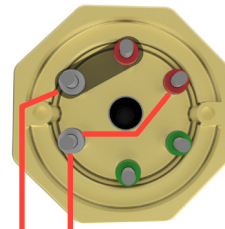

L1 L2 L3
Trekantkobling

L1 L2 L3
Stjernekobling

L1 L2
1-fas 3 elementer

L1 L2
1-fas 2 elementer

L1 L2
1-fas element

Tekniske spesifikasjoner

Varmekolbe type:	IU34R
Artikkel nr.:	2520398203
For oppvarming av:	Vann
Effekt:	3 000 W
Spenning:	230 / 400 V
Innstikkslengde (A):	240 mm
Inaktiv sone (B):	35 mm
Varm sone (C):	205 mm
Flens/hode:	2" rørgjenget messinghode
Rørelement:	AISI316L
Ant. element:	3
Overflate belastning:	8,5 W/cm ²

Toll nr.: 8516 1000 | Vekt: 0,72 kg