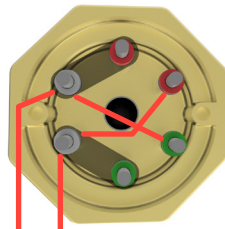

L1 L2 L3  
Trekantkobling

L1 L2 L3  
Stjernekobling

L1 L2  
1-fas 3 elementer

L1 L2  
1-fas 2 elementer

L1 L2  
1-fas element

## Tekniske spesifikasjoner

Varmekolbe type:	IU34R
Artikkel nr.:	2520398203
For oppvarming av:	Vann
Effekt:	3 000 W
Spenning:	230 / 400 V
Innstikkslengde (A):	240 mm
Inaktiv sone (B):	35 mm
Varm sone (C):	205 mm
Flens/hode:	2" rørgjenget messinghode
Rørelement:	AISI316L
Ant. element:	3
Overflate belastning:	8,5 W/cm <sup>2</sup>