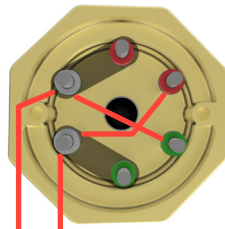

L1 L2 L3
Trekantkobling

L1 L2 L3
Stjernekobling

L1 L2
1-fas 3 elementer

L1 L2
1-fas 2 elementer

L1 L2
1-fas element

Tekniske spesifikasjoner

Varmekolbe type:	IU36R
Artikkel nr.:	2520398205
For oppvarming av:	Vann
Effekt:	4 500 W
Spenning:	230 / 400 V
Innstikkslengde (A):	350 mm
Inaktiv sone (B):	35 mm
Varm sone (C):	315 mm
Flens/hode:	2" rørgjenget messinghode
Rørelement:	AISI316L
Ant. element:	3
Overflate belastning:	8,8 W/cm ²