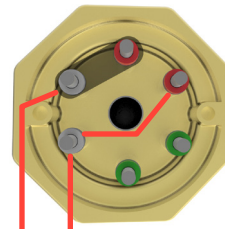

L1 L2 L3
Trekantkobling

L1 L2 L3
Stjernekobling

L1 L2
1-fas 3 elementer

L1 L2
1-fas 2 elementer

L1 L2
1-fas element

Tekniske spesifikasjoner

Varmekolbe type:	IU36R
Artikkel nr.:	2520398205
For oppvarming av:	Vann
Effekt:	4 500 W
Spenning:	230 / 400 V
Innstikkslengde (A):	350 mm
Inaktiv sone (B):	35 mm
Varm sone (C):	315 mm
Flens/hode:	2" rørgjenget messinghode
Rørelement:	AISI316L
Ant. element:	3
Overflate belastning:	8,8 W/cm ²