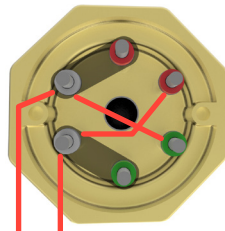

L1 L2 L3
Trekantkobling

L1 L2 L3
Stjernekobling

L1 L2
1-fas 3 elementer

L1 L2
1-fas 2 elementer

L1 L2
1-fas element

Tekniske spesifikasjoner

Varmekolbe type:	IU36R
Artikkel nr.:	2520398205
For oppvarming av:	Vann
Effekt:	4 500 W
Spenning:	230 / 400 V
Innstikkslengde (A):	350 mm
Inaktiv sone (B):	35 mm
Varm sone (C):	315 mm
Flens/hode:	2" rørgjenget messinghode
Rørelement:	AISI316L
Ant. element:	3
Overflate belastning:	8,8 W/cm ²