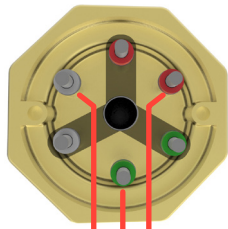

L1 L2 L3
Trekantkobling

L1 L2 L3
Stjernekobling

L1 L2
1-fas 3 elementer

L1 L2
1-fas 2 elementer

L1 L2
1-fas element

Tekniske spesifikasjoner

Varmekolbe type:	IU36R
Artikkel nr.:	2520398205
For oppvarming av:	Vann
Effekt:	4 500 W
Spenning:	230 / 400 V
Innstikkslengde (A):	350 mm
Inaktiv sone (B):	35 mm
Varm sone (C):	315 mm
Flens/hode:	2" rørgjenget messinghode
Rørelement:	AISI316L
Ant. element:	3
Overflate belastning:	8,8 W/cm ²