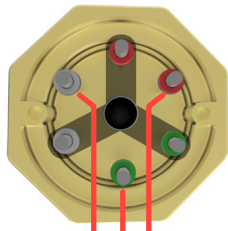

L1 L2 L3
Trekantkobling

L1 L2 L3
Stjernekobling

L1 L2
1-fas 3 elementer

L1 L2
1-fas 2 elementer

L1 L2
1-fas element

Tekniske spesifikasjoner

Varmekolbe type:	IU36R
Artikkel nr.:	2520398205
For oppvarming av:	Vann
Effekt:	4 500 W
Spenning:	230 / 400 V
Innstikkslengde (A):	350 mm
Inaktiv sone (B):	35 mm
Varm sone (C):	315 mm
Flens/hode:	2" rørgjenget messinghode
Rørelement:	AISI316L
Ant. element:	3
Overflate belastning:	8,8 W/cm ²