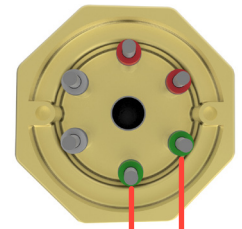

L1 L2 L3
Trekantkobling

L1 L2 L3
Stjernekobling

L1 L2
1-fas 3 elementer

L1 L2
1-fas 2 elementer

L1 L2
1-fas element

Tekniske spesifikasjoner

Varmekolbe type:	IU36R
Artikkel nr.:	2520398205
For oppvarming av:	Vann
Effekt:	4 500 W
Spenning:	230 / 400 V
Innstikkslengde (A):	350 mm
Inaktiv sone (B):	35 mm
Varm sone (C):	315 mm
Flens/hode:	2" rørgjenget messinghode
Rørelement:	AISI316L
Ant. element:	3
Overflate belastning:	8,8 W/cm ²