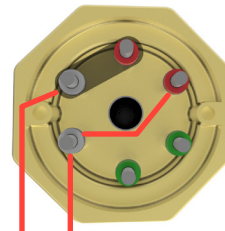

L1 L2 L3
Trekantkobling

L1 L2 L3
Stjernekobling

L1 L2
1-fas 3 elementer

L1 L2
1-fas 2 elementer

L1 L2
1-fas element

Tekniske spesifikasjoner

Varmekolbe type:	IU36R
Artikkel nr.:	2520398205
For oppvarming av:	Vann
Effekt:	4 500 W
Spenning:	230 / 400 V
Innstikkslengde (A):	350 mm
Inaktiv sone (B):	35 mm
Varm sone (C):	315 mm
Flens/hode:	2" rørgjenget messinghode
Rørelement:	AISI316L
Ant. element:	3
Overflate belastning:	8,8 W/cm ²