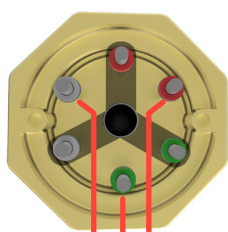

L1 L2 L3
Trekantkobling

L1 L2 L3
Stjernekobling

L1 L2
1-fas 3 elementer

L1 L2
1-fas 2 elementer

L1 L2
1-fas element

Tekniske spesifikasjoner

Varmekolbe type:	IU38R
Artikkel nr.:	2520398206
For oppvarming av:	Vann
Effekt:	5 000 W
Spenning:	230 / 400 V
Innstikkslengde (A):	395 mm
Inaktiv sone (B):	35 mm
Varm sone (C):	350 mm
Flens/hode:	2" rørgjenget messinghode
Rørelement:	AISI316L
Ant. element:	3
Overflate belastning:	8,7 W/cm ²