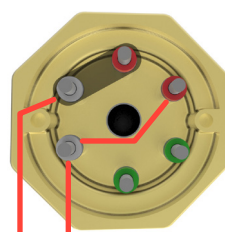

L1 L2 L3
Trekantkobling

L1 L2 L3
Stjernekobling

L1 L2
1-fas 3 elementer

L1 L2
1-fas 2 elementer

L1 L2
1-fas element

Tekniske spesifikasjoner

Varmekolbe type:	IU38R
Artikkel nr.:	2520398206
For oppvarming av:	Vann
Effekt:	5 000 W
Spenning:	230 / 400 V
Innstikkslengde (A):	395 mm
Inaktiv sone (B):	35 mm
Varm sone (C):	350 mm
Flens/hode:	2" rørgjenget messinghode
Rørelement:	AISI316L
Ant. element:	3
Overflate belastning:	8,7 W/cm ²