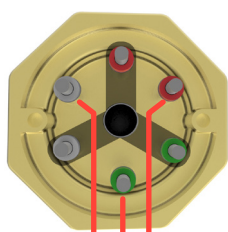

L1 L2 L3
Trekantkobling

L1 L2 L3
Stjernekobling

L1 L2
1-fas 3 elementer

L1 L2
1-fas 2 elementer

L1 L2
1-fas element

Tekniske spesifikasjoner

Varmekolbe type:	IU39RK
Artikkel nr.:	2520341102
For oppvarming av:	Vann
Effekt:	6 000 W
Spenning:	230 / 400 V
Innstikkslengde (A):	415 mm
Inaktiv sone (B):	35 mm
Varm sone (C):	380 mm
Flens/hode:	2" rørgjenget messinghode
Rørelement:	AISI316L
Ant. element:	3
Overflate belastning:	8,7 W/cm ²