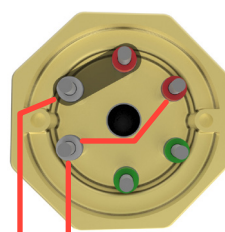

L1 L2 L3
Trekantkobling

L1 L2 L3
Stjernekobling

L1 L2
1-fas 3 elementer

L1 L2
1-fas 2 elementer

L1 L2
1-fas element

Tekniske spesifikasjoner

Varmekolbe type:	IU39RK
Artikkel nr.:	2520341102
For oppvarming av:	Vann
Effekt:	6 000 W
Spenning:	230 / 400 V
Innstikkslengde (A):	415 mm
Inaktiv sone (B):	35 mm
Varm sone (C):	380 mm
Flens/hode:	2" rørgjenget messinghode
Rørelement:	AISI316L
Ant. element:	3
Overflate belastning:	8,7 W/cm ²