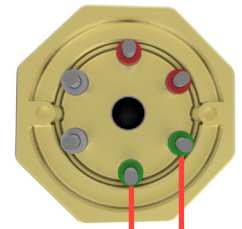

L1 L2 L3  
Trekantkobling

L1 L2 L3  
Stjernekobling

L1 L2  
1-fas 3 elementer

L1 L2  
1-fas 2 elementer

L1 L2  
1-fas element

## Tekniske spesifikasjoner

Varmekolbe type:	OE36
Artikkel nr.:	2530341403
For oppvarming av:	Olje
Effekt:	4 500 W
Spenning:	230 / 400 V
Innstikkslengde (A):	805 mm
Inaktiv sone (B):	35 mm
Varm sone (C):	770 mm
Flens/hode:	2" rørgjenget messinghode
Rørelement:	AISI316L
Ant. element:	3
Overflate belastning:	2,8 W/cm <sup>2</sup>