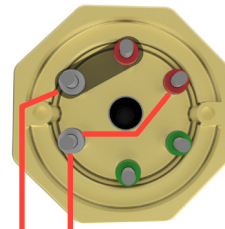

L1 L2 L3  
Trekantkobling

L1 L2 L3  
Stjernekobling

L1 L2  
1-fas 3 elementer

L1 L2  
1-fas 2 elementer

L1 L2  
1-fas element

## Tekniske spesifikasjoner

Varmekolbe type:	OE36
Artikkel nr.:	2530341403
For oppvarming av:	Olje
Effekt:	4 500 W
Spenning:	230 / 400 V
Innstikkslengde (A):	805 mm
Inaktiv sone (B):	35 mm
Varm sone (C):	770 mm
Flens/hode:	2" rørgjenget messinghode
Rørelement:	AISI316L
Ant. element:	3
Overflate belastning:	2,8 W/cm <sup>2</sup>