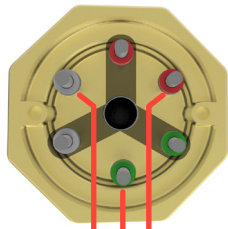

L1 L2 L3  
Trekantkobling

L1 L2 L3  
Stjernekobling

L1 L2  
1-fas 3 elementer

L1 L2  
1-fas 2 elementer

L1 L2  
1-fas element

## Tekniske spesifikasjoner

Varmekolbe type:	OE36
Artikkel nr.:	2530341403
For oppvarming av:	Olje
Effekt:	4 500 W
Spenning:	230 / 400 V
Innstikkslengde (A):	805 mm
Inaktiv sone (B):	35 mm
Varm sone (C):	770 mm
Flens/hode:	2" rørgjenget messinghode
Rørelement:	AISI316L
Ant. element:	3
Overflate belastning:	2,8 W/cm <sup>2</sup>