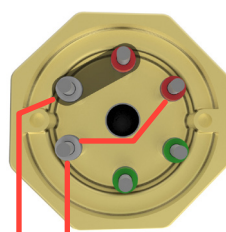

L1 L2 L3  
Trekantkobling

L1 L2 L3  
Stjernekobling

L1 L2  
1-fas 3 elementer

L1 L2  
1-fas 2 elementer

L1 L2  
1-fas element

## Tekniske spesifikasjoner

Varmekolbe type:	OE36
Artikkel nr.:	2530341403
For oppvarming av:	Olje
Effekt:	4 500 W
Spenning:	230 / 400 V
Innstikkslengde (A):	805 mm
Inaktiv sone (B):	35 mm
Varm sone (C):	770 mm
Flens/hode:	2" rørgjenget messinghode
Rørelement:	AISI316L
Ant. element:	3
Overflate belastning:	2,8 W/cm <sup>2</sup>