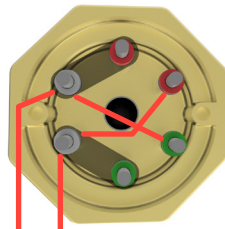

L1 L2 L3  
Trekantkobling

L1 L2 L3  
Stjernekobling

L1 L2  
1-fas 3 elementer

L1 L2  
1-fas 2 elementer

L1 L2  
1-fas element

## Tekniske spesifikasjoner

Varmekolbe type:	OE36
Artikkel nr.:	2530341403
For oppvarming av:	Olje
Effekt:	4 500 W
Spenning:	230 / 400 V
Innstikkslengde (A):	805 mm
Inaktiv sone (B):	35 mm
Varm sone (C):	770 mm
Flens/hode:	2" rørgjenget messinghode
Rørelement:	AISI316L
Ant. element:	3
Overflate belastning:	2,8 W/cm <sup>2</sup>