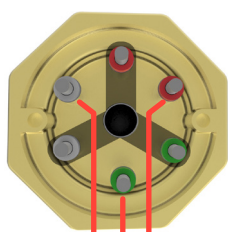

L1 L2 L3  
Trekantkobling

L1 L2 L3  
Stjernekobling

L1 L2  
1-fas 3 elementer

L1 L2  
1-fas 2 elementer

L1 L2  
1-fas element

## Tekniske spesifikasjoner

Varmekolbe type:	OE36
Artikkel nr.:	2530341403
For oppvarming av:	Olje
Effekt:	4 500 W
Spenning:	230 / 400 V
Innstikkslengde (A):	805 mm
Inaktiv sone (B):	35 mm
Varm sone (C):	770 mm
Flens/hode:	2" rørgjenget messinghode
Rørelement:	AISI316L
Ant. element:	3
Overflate belastning:	2,8 W/cm <sup>2</sup>